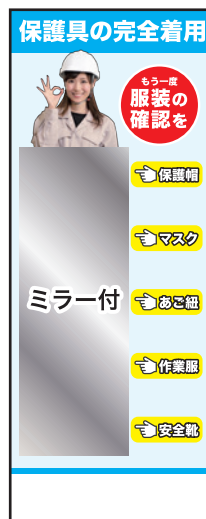

工事現場 イメージアップ ガールズ

建設業が大好きな私たち！
みなさんの現場の安全と
イメージアップを応援しちゃいます

オリジナルデザインやモデルの変更も可能です。

仕様・サイズ等はお気軽にお問い合わせ下さい。

AED 看板
13-KG01

工事 PR 看板
13-KG02

トークナビ看板
13-KG03

保護具確認看板
13-KG04

名入れできます。

品番	サイズ(mm)	仕様
13-KG01	W550×H1400	鉄枠付き
13-KG02	W550×H1400	鉄枠付き
13-KG03	W550×H1400	鉄枠付き
13-KG04	W550×H1400	鉄枠付き

※看板は全て鉄枠付きになります、ログ枠にも変更可能です。